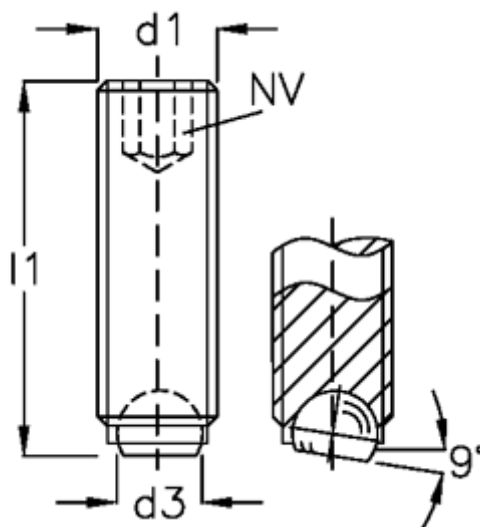

Varenummer: 209056581
Beskrivelse: E+G Kuglespændeskruer
GN 605-M10-20-BN

Mål

d1	= M10
d2	= 7.0
d3	= 6.0
Indvendig sekskant	= 5
l1	= 20